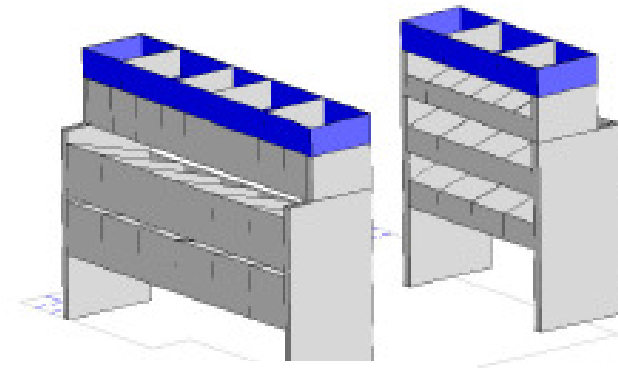

Een zeer complete bedrijfswageninrichting aan de chauff.zijde o.a. 2 materiaal vakken incl.verdeel set 360mm , 1 materiaal vak incl.verdeel set 260mm , 1 bergbak incl.verdeel set , set zijdelen 690mm hoogte

*Aan bijr.zijde o.a. idem als chauff zijde echter 760mm breedte
Passend in o.a. VW caddy , Renault kangoo , Peugeot partner , opel combo*

Afm chauff zijde B x D x H in mm = 1267 x 360/260 x 960mm

Afm bijr.zijde B x D x H in mm = 760 x 360/260 x 960mm