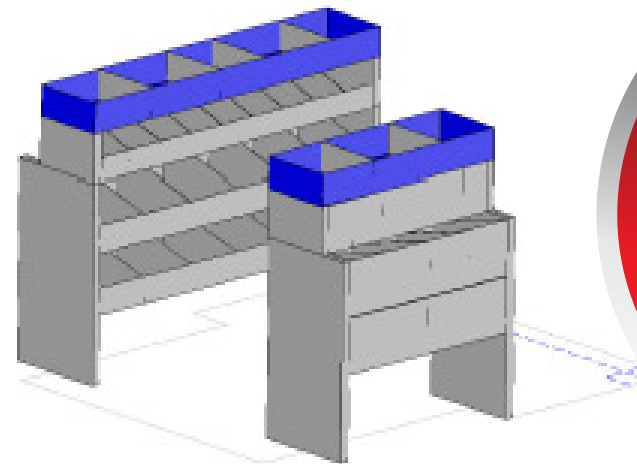

Een zeer complete bedrijfswageninrichting aan de chauff.zijde o.a. 2 materiaal vakken incl.verdeel set 360mm , 1 materiaal vak incl.verdeel set 260mm , 1 bergbak incl.verdeel set , set zijdelen 690mm hoogte

*Aan bijr.zijde o.a. idem als chauff zijde echter 760mm breedte
Passend in o.a. VW caddy , Renault kangoo , Peugeot partner , opel combo*

Afm chauff zijde B x D x H in mm = 1267 x 360/260 x 960mm

Afm bijr.zijde B x D x H in mm = 760 x 360/260 x 960mm