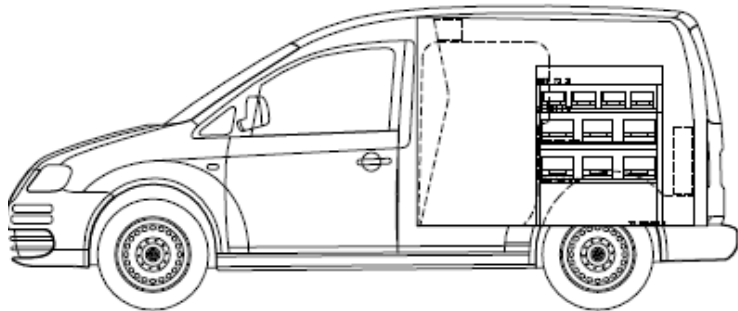

Een zeer complete bedrijfswageninrichting aan de chauff.zijde o.a. 2 materiaal vakken incl.verdeel set 360mm , 1 materiaal vak incl.verdeel set 260mm , 1 bergbak incl.verdeel set , set zijdelen 690mm hoogte

*Aan bijr.zijde o.a. 2 bakken rek 360mm , 1 bakken rek 260mm , 1 bergbak incl.verdeel set 1 set zijdelen 690mm
Passend in o.a. VW caddy , Renault kangoo , Peugeot partner , opel combo*

Afm chauff zijde B x D x H in mm = 1267 x 360/260 x 960mm

Afm bijr.zijde B x D x H in mm = 760 x 360/260 x 960mm

PROMOPRIJS:

€ 771,-

INCL. GRATIS MONTAGE