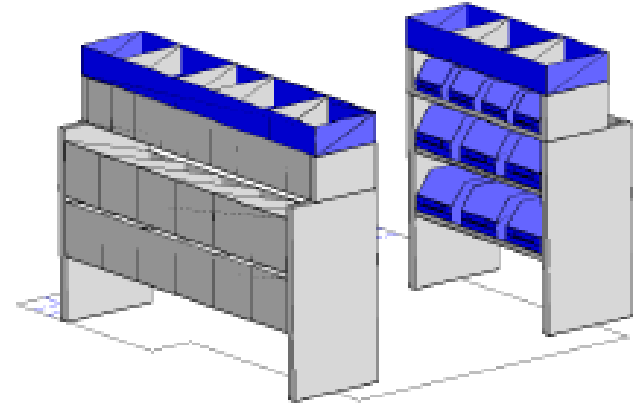

Een zeer complete bedrijfswageninrichting aan de chauff.zijde o.a. 2 materiaal vakken incl.verdeel set 360mm , 1 materiaal vak incl.verdeel set 260mm , 1 bergbak incl.verdeel set , set zijdelen 690mm hoogte

*Aan bijr.zijde o.a. 2 bakken rek 360mm , 1 bakken rek 260mm , 1 bergbak incl.verdeel set 1 set zijdelen 690mm
Passend in o.a. VW caddy , Renault kangoo , Peugeot partner , opel combo*

Afm chauff zijde B x D x H in mm = 1267 x 360/260 x 960mm

Afm bijr.zijde B x D x H in mm = 760 x 360/260 x 960mm

PROMOPRIJS:

€ 771,-

INCL. GRATIS MONTAGE