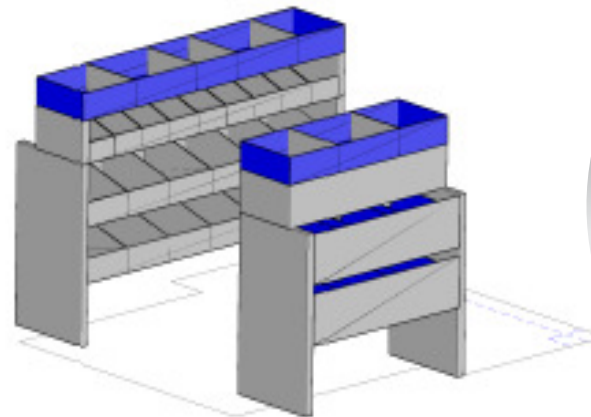

Een zeer complete bedrijfswageninrichting aan de chauff.zijde o.a. 2 materiaal vakken incl.verdeel set 360mm , 1 materiaal vak incl.verdeel set 260mm , 1 bergbak incl.verdeel set , set zijdelen 690mm hoogte

*Aan bijr.zijde o.a. 2 bakken rek 360mm , 1 bakken rek 260mm , 1 bergbak incl.verdeel set 1 set zijdelen 690mm
Passend in o.a. VW caddy , Renault kangoo , Peugeot partner , opel combo*

Afm chauff zijde B x D x H in mm = 1267 x 360/260 x 960mm

Afm bijr.zijde B x D x H in mm = 760 x 360/260 x 960mm

PROMOPRIJS:

€ 771,-

INCL. GRATIS MONTAGE