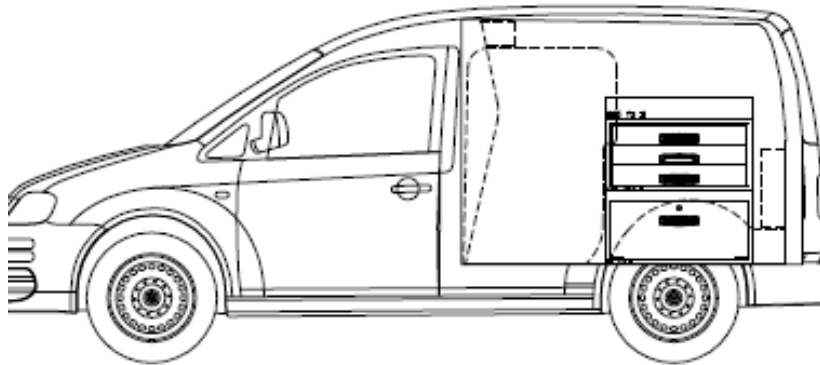

Een zeer complete bedrijfswageninrichting aan de chauff.zijde o.a. 2 materiaal vakken incl.verdeel set 360mm , 1 materiaal vak incl.verdeel set 260mm , 1 bergbak incl.verdeel set , set zijdelen 690mm hoogte

Aan bijr.zijde o.a. 1 onderbouw met klep , 1 ladeblok 3x140mm lade , 1 bergbak inc Passend in o.a. VW caddy , Renault kangoo , Peugeot partner , opel combo

Afm chauff zijde B x D x H in mm = 1267 x 360/260 x 960mm

Afm bijr.zijde B x D x H in mm = 760 x 360/260 x 960mm

PROMOPRIJS:

€ 1155,-

INCL. GRATIS MONTAGE