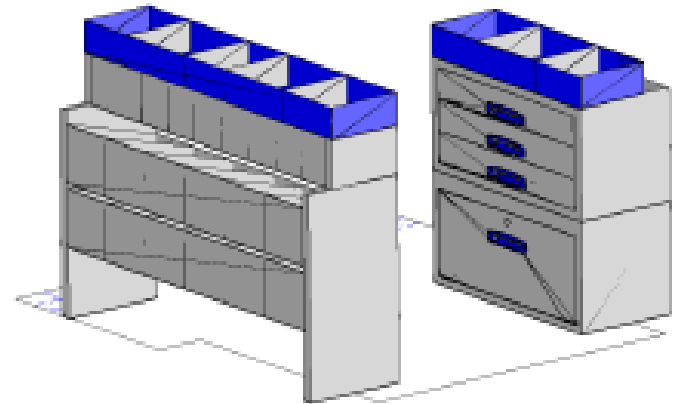

*Een zeer complete bedrijfswageninrichting aan de chauff.zijde o.a. 2 materiaal vakken incl.verdeel set 360mm , 1 materiaal vak incl.verdeel set 260mm , 1 bergbak incl.verdeel set , set zijdelen 690mm hoogte*

*Aan bijr.zijde o.a. 1 onderbouw met klep , 1 ladeblok 3x140mm lade , 1 bergbak inc Passend in o.a. VW caddy , Renault kangoo , Peugeot partner , opel combo*

*Afm chauff zijde B x D x H in mm = 1267 x 360/260 x 960mm*

*Afm bijr.zijde B x D x H in mm = 760 x 360/260 x 960mm*

**PROMOPRIJS:**

**€ 1155,-**

**INCL. GRATIS MONTAGE**