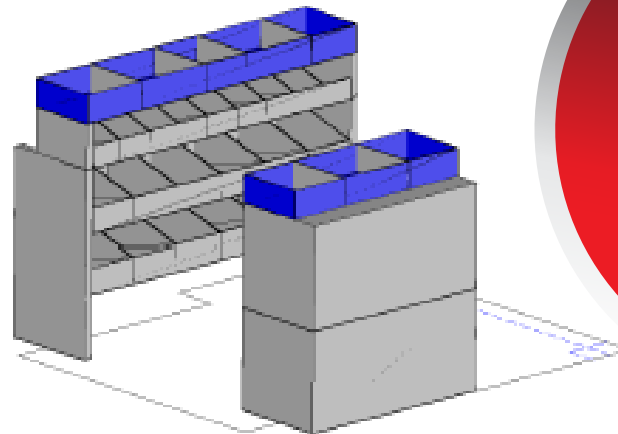

*Een zeer complete bedrijfswageninrichting aan de chauff.zijde o.a. 2 materiaal vakken incl.verdeel set 360mm , 1 materiaal vak incl.verdeel set 260mm , 1 bergbak incl.verdeel set , set zijdelen 690mm hoogte*

*Aan bijr.zijde o.a. 1 onderbouw met klep , 1 ladeblok 3x140mm lade , 1 bergbak inc Passend in o.a. VW caddy , Renault kangoo , Peugeot partner , opel combo*

*Afm chauff zijde B x D x H in mm = 1267 x 360/260 x 960mm*

*Afm bijr.zijde B x D x H in mm = 760 x 360/260 x 960mm*

**PROMOPRIJS:**

**€ 1155,-**

**INCL. GRATIS MONTAGE**