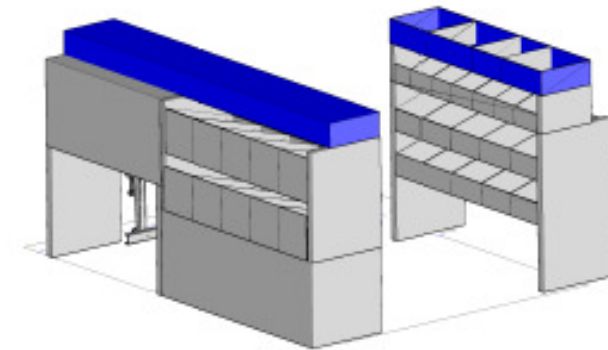

*Een zeer complete bedrijfswageninrichting aan de chauff.zijde o.a. kofferklem , materiaalvakken, ladekast 70 , 100 , 140mm lade ,  
Onderbouw met klep sluiting*

*Aan bijr.zijde o.a. 1 set zijdelen , 2 materiaal vak 360mm , 1 materiaal vak 260mm , 1 bergbak  
Passend in o.a. peugeot expert , vw transporter , renault trafic , opel vivaro etc..*

*Afm chauff zijde B x D x H in mm = 1774 x 360 x 1065mm*

*Afm bijr.zijde B x D x H in mm = 1014 x 360 x 960mm*

**PROMOPRIJS:**

**€ 1508,-**

**INCL. GRATIS MONTAGE**