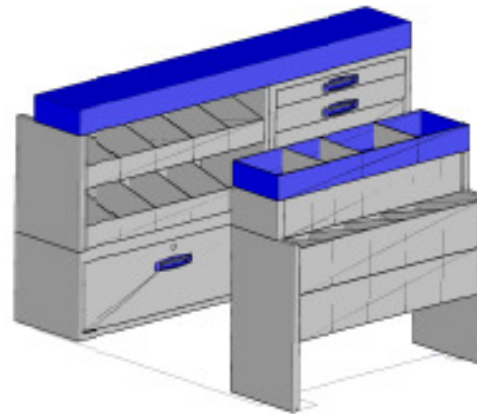

*Een zeer complete bedrijfswageninrichting aan de chauff.zijde o.a. kofferklem , materiaalvakken, ladekast 70 , 100 , 140mm lade ,  
Onderbouw met klep sluiting*

*Aan bijr.zijde o.a. 1 set zijdelen , 2 materiaal vak 360mm , 1 materiaal vak 260mm , 1 bergbak  
Passend in o.a. peugeot expert , vw transporter , renault trafic , opel vivaro etc..*

*Afm chauff zijde B x D x H in mm = 1774 x 360 x 1065mm*

*Afm bijr.zijde B x D x H in mm = 1014 x 360 x 960mm*

**PROMOPRIJS:**

**€ 1508,-**

**INCL. GRATIS MONTAGE**