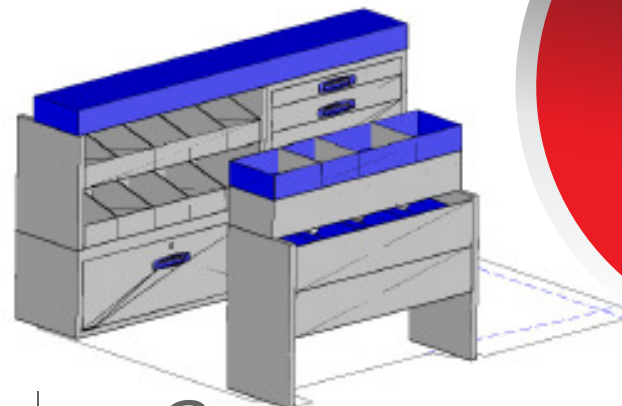

*Een zeer complete bedrijfswageninrichting aan de chauff.zijde o.a. kofferklem , materiaalvakken, ladekast 70 , 100 , 140mm lade ,  
Onderbouw met klep sluiting*

*Aan bijr.zijde o.a. 1 set zijdelen , 2 bakken rek 360mm , 1 bakken rek 260mm , 1 bergbak  
Passend in o.a. peugeot expert , vw transporter , renault trafic , opel vivaro etc..*

*Afm chauff zijde B x D x H in mm = 1774 x 360 x 1065mm*

*Afm bijr.zijde B x D x H in mm = 1014 x 360 x 960mm*

**PROMOPRIJS:**

**€ 1566,-**

**INCL. GRATIS MONTAGE**