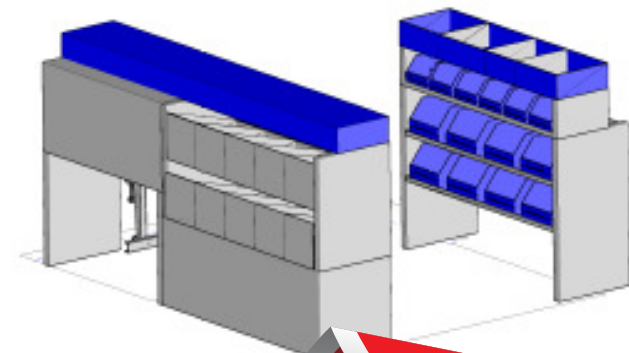

*Een zeer complete bedrijfswageninrichting aan de chauff.zijde o.a. kofferklem , materiaalvakken, ladekast 70 , 100 , 140mm lade ,  
Onderbouw met klep sluiting*

*Aan bijr.zijde o.a. 1 set zijdelen , 2 bakken rek 360mm , 1 bakken rek 260mm , 1 bergbak  
Passend in o.a. peugeot expert , vw transporter , renault trafic , opel vivaro etc..*

*Afm chauff zijde B x D x H in mm = 1774 x 360 x 1065mm*

*Afm bijr.zijde B x D x H in mm = 1014 x 360 x 960mm*

**PROMOPRIJS:**

**€ 1566,-**

**INCL. GRATIS MONTAGE**