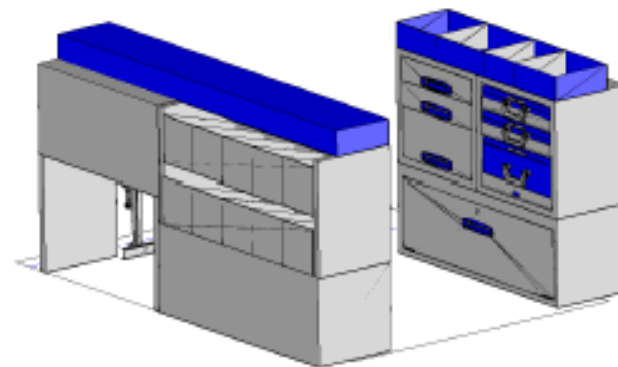

*Een zeer complete bedrijfswageninrichting aan de chauff.zijde o.a. kofferklem , materiaalvakken, ladekast 70 , 100 , 140mm lade ,  
Onderbouw met klep sluiting*

*Aan bijr.zijde o.a. onderbouw met klep , ladekast 1x200,2x100mm lade , kofferkast , 2 koffer 66mm , 1 koffer 170mm , 1 bergbak  
Passend in o.a. peugeot expert , vw transporter , renault trafic , opel vivaro etc..*

*Afm chauff zijde B x D x H in mm = 1774 x 360 x 1065mm*

*Afm bijr.zijde B x D x H in mm = 1014 x 360 x 960mm*

**PROMOPRIJS:**

**€ 2156,-**

**INCL. GRATIS MONTAGE**