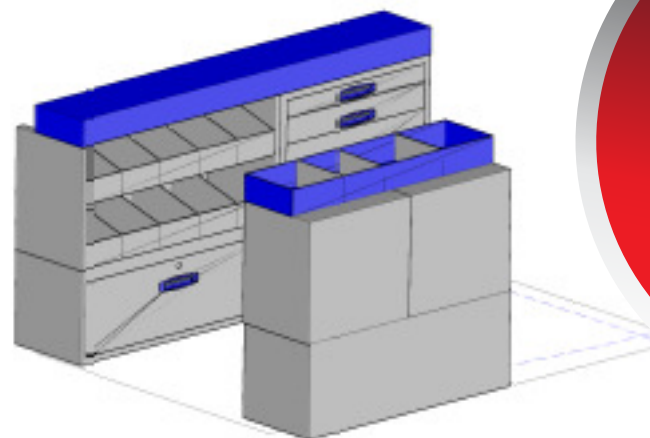

*Een zeer complete bedrijfswageninrichting aan de chauff.zijde o.a. kofferklem , materiaalvakken, ladekast 70 , 100 , 140mm lade ,  
Onderbouw met klep sluiting*

*Aan bijr.zijde o.a. onderbouw met klep , ladekast 1x200,2x100mm lade , kofferkast , 2 koffer 66mm , 1 koffer 170mm , 1 bergbak  
Passend in o.a. peugeot expert , vw transporter , renault trafic , opel vivaro etc..*

*Afm chauff zijde B x D x H in mm = 1774 x 360 x 1065mm*

*Afm bijr.zijde B x D x H in mm = 1014 x 360 x 960mm*

**PROMOPRIJS:**

**€ 2156,-**

**INCL. GRATIS MONTAGE**