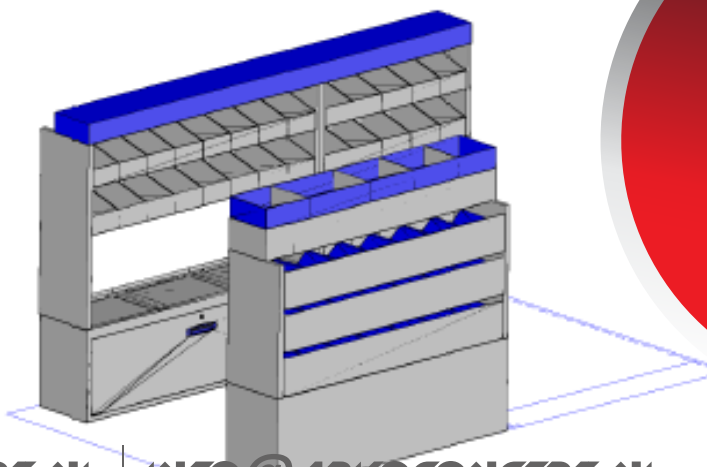

*Een zeer complete bedrijfswageninrichting aan de chauff.zijde o.a. kofferklem , materiaalvakken, euronorm/systainer rek  
Aan bijr.zijde o.a. 3 bakken rekken met uitneembare bakken 360mm ,1 bakken rek met uitneembare bakken 260mm ,1 bergbak*

*incl.verdeel schotten , beide zijde voorzien van onderbouw over wielbak met klepsluiting.*

*Passend in o.a. VW crafter , Mercedes Sprinter , Renault Master , Peugeot Boxer , Citroen Jumper allen L2H2*

*Afm chauff zijde B x D x H in mm = 2535 x 360 x 1545mm*

*Afm bijr.zijde B x D x H in mm = 1521 x 360/260 x 1440mm*

**PROMOPRIJS:**

**€ 2592,-**

**INCL. GRATIS MONTAGE**