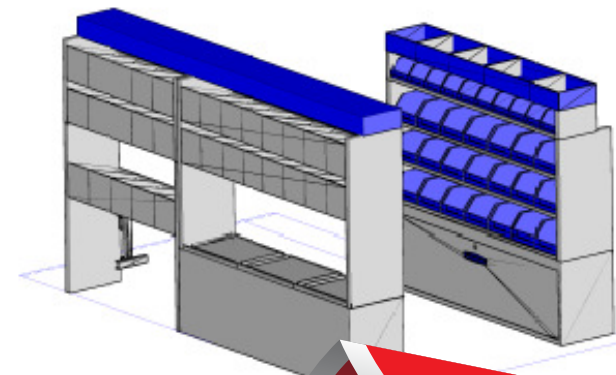

*Een zeer complete bedrijfswageninrichting aan de chauff.zijde o.a. kofferklem , materiaalvakken, euronorm/systainer rek  
Aan bijr.zijde o.a. 3 bakken rekken met uitneembare bakken 360mm ,1 bakken rek met uitneembare bakken 260mm ,1 bergbak*

*incl.verdeel schotten , beide zijde voorzien van onderbouw over wielbak met klepsluiting.*

*Passend in o.a. VW crafter , Mercedes Sprinter , Renault Master , Peugeot Boxer , Citroen Jumper allen L2H2*

*Afm chauff zijde B x D x H in mm = 2535 x 360 x 1545mm*

*Afm bijr.zijde B x D x H in mm = 1521 x 360/260 x 1440mm*

**PROMOPRIJS:**

**€ 2592,-**

**INCL. GRATIS MONTAGE**