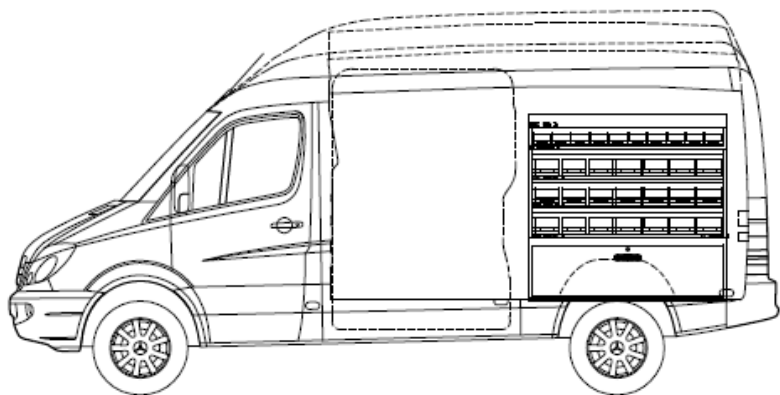

*Een zeer complete bedrijfswageninrichting aan de chauff.zijde o.a. kofferklem , materiaalvakken, euronorm/systainer rek
Aan bijr.zijde o.a. 3 bakken rekken met uitneembare bakken 360mm ,1 bakken rek met uitneembare bakken 260mm ,1 bergbak*

incl.verdeel schotten , beide zijde voorzien van onderbouw over wielbak met klepsluiting.

Passend in o.a. VW crafter , Mercedes Sprinter , Renault Master , Peugeot Boxer , Citroen Jumper allen L2H2

Afm chauff zijde B x D x H in mm = 2535 x 360 x 1545mm

Afm bijr.zijde B x D x H in mm = 1521 x 360/260 x 1440mm

PROMOPRIJS:

€ 2592,-

INCL. GRATIS MONTAGE