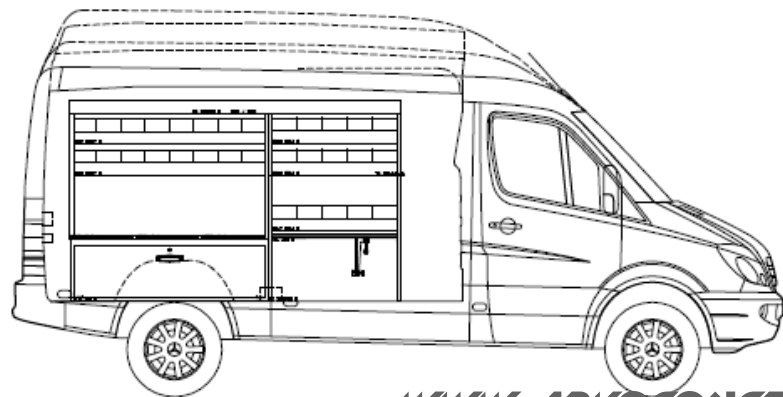

*Een zeer complete bedrijfswageninrichting aan de chauff.zijde o.a. kofferklem , materiaalvakken, euronorm/systainer rek
Aan bijr.zijde o.a. 3 bakken rekken met uitneembare bakken 360mm ,1 bakken rek met uitneembare bakken 260mm ,1 bergbak*

incl.verdeel schotten , beide zijde voorzien van onderbouw over wielbak met klepsluiting.

Passend in o.a. VW crafter , Mercedes Sprinter , Renault Master , Peugeot Boxer , Citroen Jumper allen L2H2

Afm chauff zijde B x D x H in mm = 2535 x 360 x 1545mm

Afm bijr.zijde B x D x H in mm = 1521 x 360/260 x 1440mm

PROMOPRIJS:

€ 2592,-

INCL. GRATIS MONTAGE