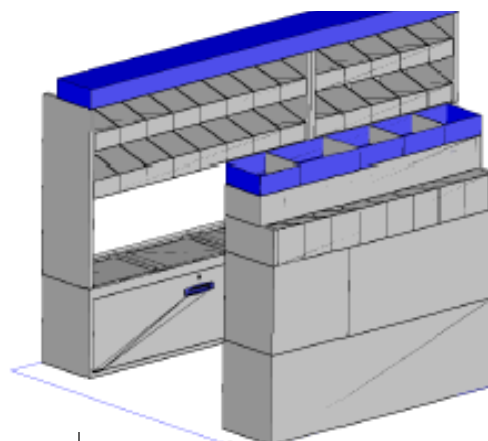

Een zeer complete bedrijfswageninrichting aan de chauff.zijde o.a. kofferklem , materiaalvakken, euronorm/systainer rek

Aan bijr.zijde o.a. ladeblok 3 laden (10 ,14 ,17 cm hoogte) , kofferkast voorzien van 2 uitneembare onderdelen koffers 66mm hoogte , 1 uitneembare gereedschap koffer 170mm hoog , materiaal vak , bakken rek , beide zijde voorzien van onderbouw over wielbak met klepsluiting.

*Passend in o.a. VW crafter , Mercedes Sprinter , Renault Master , Peugeot Boxer , Citroen Jumper allen L2H2
Afm chauff zijde B x D x H in mm = 2535 x 360 x 1545mm*

Afm bijr.zijde B x D x H in mm = 1521 x 360/260 x 1425mm