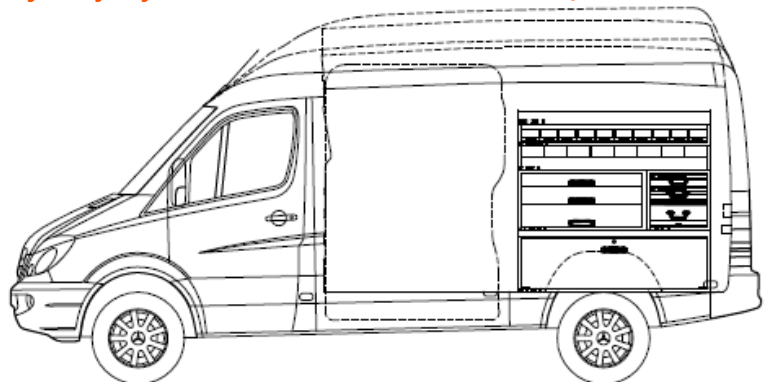

Een zeer complete bedrijfswageninrichting aan de chauff.zijde o.a. kofferklem , materiaalvakken, euronorm/systainer rek

Aan bijr.zijde o.a. ladeblok 3 laden (10 ,14 ,17 cm hoogte) , kofferkast voorzien van 2 uitneembare onderdelen koffers 66mm hoogte , 1 uitneembare gereedschap koffer 170mm hoog , materiaal vak , bakken rek , beide zijde voorzien van onderbouw over wielbak met klepsluiting.

*Passend in o.a. VW crafter , Mercedes Sprinter , Renault Master , Peugeot Boxer , Citroen Jumper allen L2H2
Afm chauff zijde B x D x H in mm = 2535 x 360 x 1545mm*

Afm bijr.zijde B x D x H in mm = 1521 x 360/260 x 1425mm