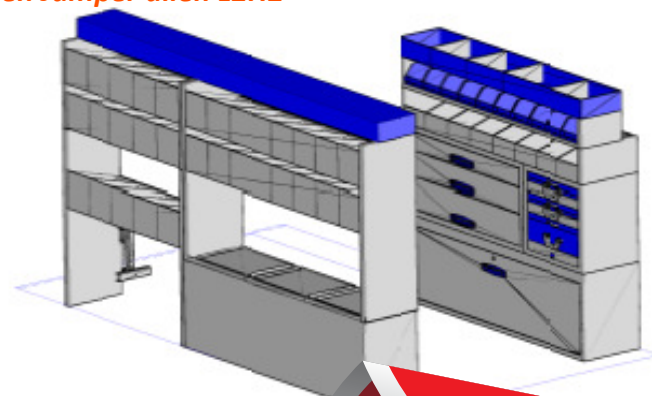

Een zeer complete bedrijfswageninrichting aan de chauff.zijde o.a. kofferklem , materiaalvakken, euronorm/systainer rek

Aan bijr.zijde o.a. ladeblok 3 laden (10 ,14 ,17 cm hoogte) , kofferkast voorzien van 2 uitneembare onderdelen koffers 66mm hoogte , 1 uitneembare gereedschap koffer 170mm hoog , materiaal vak , bakken rek , beide zijde voorzien van onderbouw over wielbak met klepsluiting.

*Passend in o.a. VW crafter , Mercedes Sprinter , Renault Master , Peugeot Boxer , Citroen Jumper allen L2H2
Afm chauff zijde B x D x H in mm = 2535 x 360 x 1545mm*

Afm bijr.zijde B x D x H in mm = 1521 x 360/260 x 1425mm