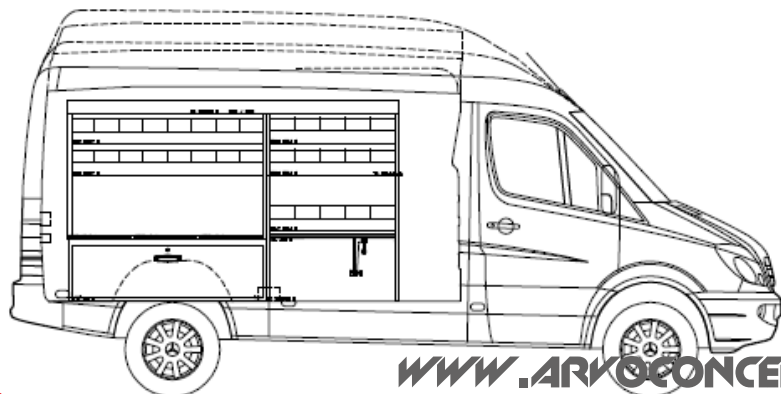

Een zeer complete bedrijfswageninrichting aan de chauff.zijde o.a. kofferklem , materiaalvakken, euronorm/systainer rek

Aan bijr.zijde o.a. ladeblok 3 laden (10 ,14 ,17 cm hoogte) , kofferkast voorzien van 2 uitneembare onderdelen koffers 66mm hoogte , 1 uitneembare gereedschap koffer 170mm hoog , materiaal vak , bakken rek , beide zijde voorzien van onderbouw over wielbak met klepsluiting.

*Passend in o.a. VW crafter , Mercedes Sprinter , Renault Master , Peugeot Boxer , Citroen Jumper allen L2H2
Afm chauff zijde B x D x H in mm = 2535 x 360 x 1545mm*

Afm bijr.zijde B x D x H in mm = 1521 x 360/260 x 1425mm