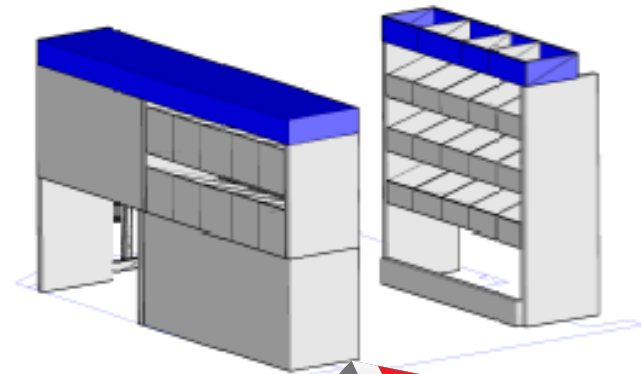

*Een zeer complete bedrijfswageninrichting aan de chauff.zijde o.a. kofferklem , materiaalvakken, ladekast 100,140,170mm lade ,
Onderbouw met klep sluiting*

*Aan bijr.zijde o.a. 3 materiaal vak 360mm ,1 bergbak incl.verdeel schotten , 1 kantel klep
Passend in o.a. opel vivaro,renault trafic , nissan primastar*

Afm chauff zijde B x D x H in mm = 1774 x 360 x 1065mm

Afm bijr.zijde B x D x H in mm = 1014 x 360 x 1125mm

PROMOPRIJS:

€ 1683,-

INCL. GRATIS MONTAGE