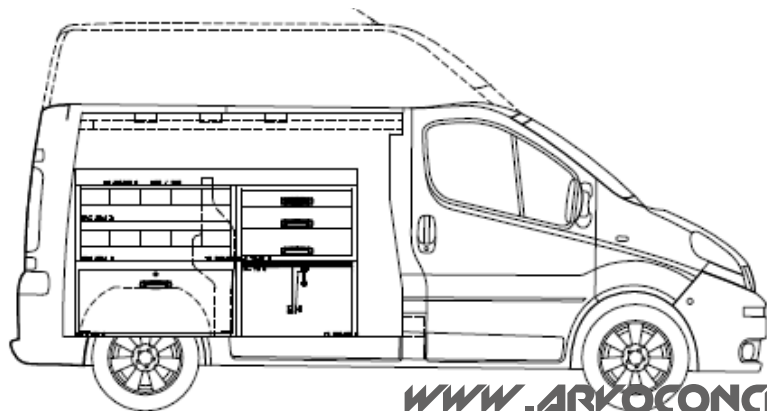

*Een zeer complete bedrijfswageninrichting aan de chauff.zijde o.a. kofferklem , materiaalvakken, ladekast 100,140,170mm lade ,
Onderbouw met klep sluiting*

*Aan bijr.zijde o.a. 3 materiaal vak 360mm ,1 bergbak incl.verdeel schotten , 1 kantel klep
Passend in o.a. opel vivaro,renault trafic , nissan primastar*

Afm chauff zijde B x D x H in mm = 1774 x 360 x 1065mm

Afm bijr.zijde B x D x H in mm = 1014 x 360 x 1125mm

PROMOPRIJS:

€ 1683,-

INCL. GRATIS MONTAGE