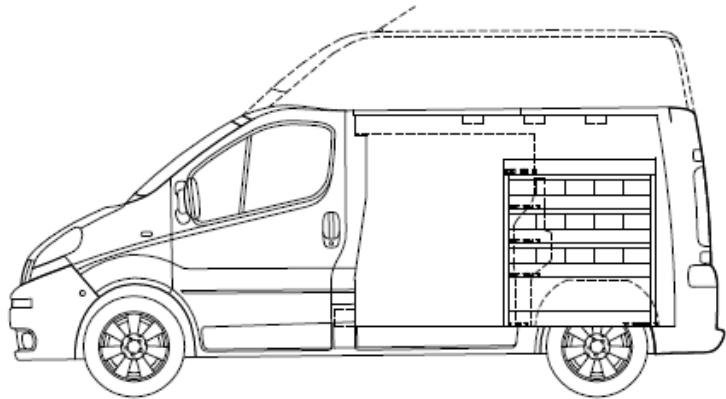

*Een zeer complete bedrijfswageninrichting aan de chauff.zijde o.a. kofferklem , materiaalvakken, ladekast 100,140,170mm lade ,
Onderbouw met klep sluiting*

*Aan bijr.zijde o.a. 3 materiaal vak 360mm ,1 bergbak incl.verdeel schotten , 1 kantel klep
Passend in o.a. opel vivaro,renault trafic , nissan primastar*

Afm chauff zijde B x D x H in mm = 1774 x 360 x 1065mm

Afm bijr.zijde B x D x H in mm = 1014 x 360 x 1125mm

PROMOPRIJS:

€ 1683,-

INCL. GRATIS MONTAGE