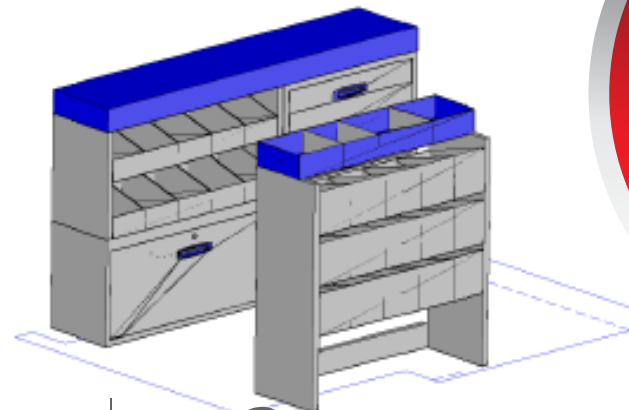

*Een zeer complete bedrijfswageninrichting aan de chauff.zijde o.a. kofferklem , materiaalvakken, ladekast 100,140,170mm lade ,
Onderbouw met klep sluiting*

*Aan bijr.zijde o.a. 3 materiaal vak 360mm ,1 bergbak incl.verdeel schotten , 1 kantel klep
Passend in o.a. opel vivaro,renault trafic , nissan primastar*

Afm chauff zijde B x D x H in mm = 1774 x 360 x 1065mm

Afm bijr.zijde B x D x H in mm = 1014 x 360 x 1125mm

PROMOPRIJS:

€ 1683,-

INCL. GRATIS MONTAGE