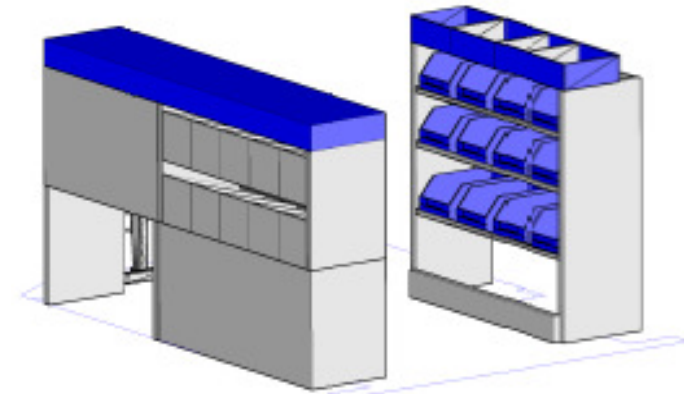

*Een zeer complete bedrijfswageninrichting aan de chauff.zijde o.a. kofferklem , materiaalvakken, ladekast 100,140,170mm lade ,
Onderbouw met klep sluiting*

*Aan bijr.zijde o.a. 3 bakken rek 360mm ,1 bergbak incl.verdeel schotten , 1 kantel klep
Passend in o.a. opel vivaro,renault trafic , nissan primastar*

Afm chauff zijde B x D x H in mm = 1774 x 360 x 1065mm

Afm bijr.zijde B x D x H in mm = 1014 x 360 x 1125mm

PROMOPRIJS:

€ 1770,-

INCL. GRATIS MONTAGE