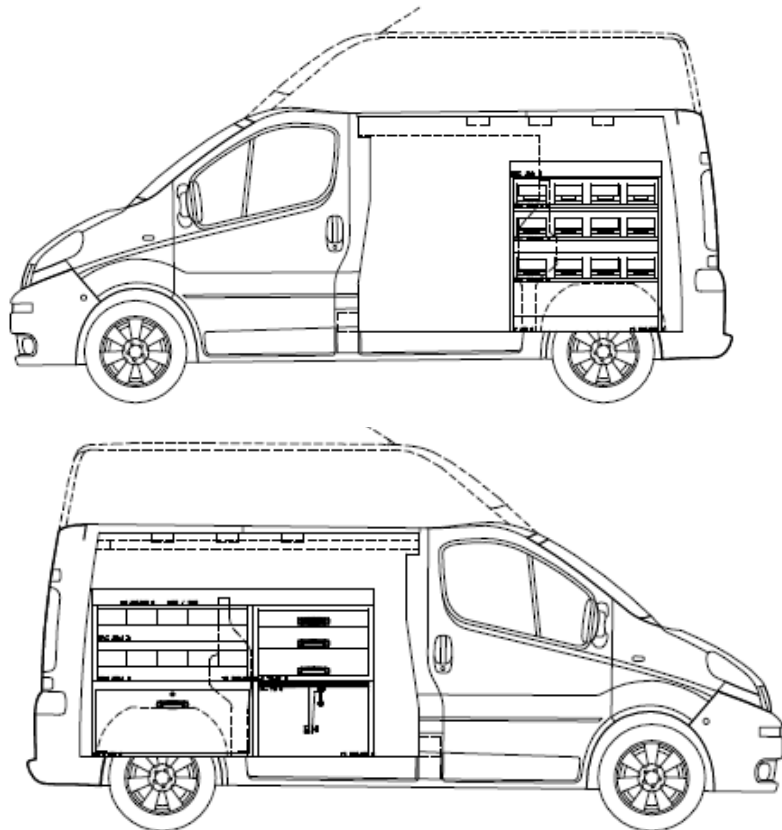

*Een zeer complete bedrijfswageninrichting aan de chauff.zijde o.a. kofferklem , materiaalvakken, ladekast 100,140,170mm lade ,
Onderbouw met klep sluiting*

*Aan bijr.zijde o.a. 3 bakken rek 360mm ,1 bergbak incl.verdeel schotten , 1 kantel klep
Passend in o.a. opel vivaro,renault trafic , nissan primastar*

Afm chauff zijde B x D x H in mm = 1774 x 360 x 1065mm

Afm bijr.zijde B x D x H in mm = 1014 x 360 x 1125mm

PROMOPRIJS:

€ 1770,-

INCL. GRATIS MONTAGE