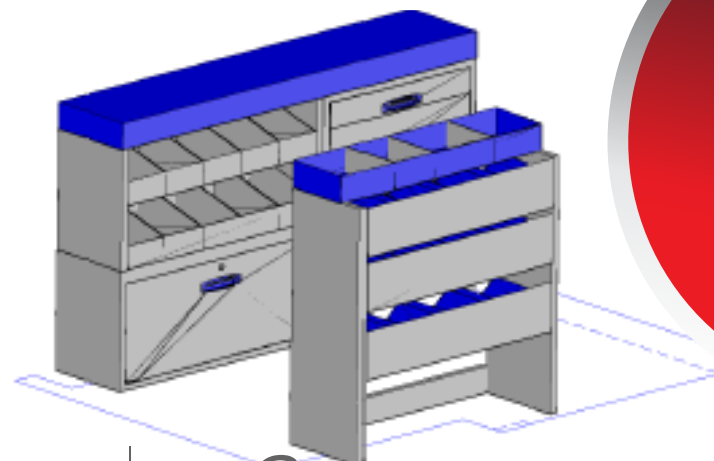

*Een zeer complete bedrijfswageninrichting aan de chauff.zijde o.a. kofferklem , materiaalvakken, ladekast 100,140,170mm lade ,
Onderbouw met klep sluiting*

*Aan bijr.zijde o.a. 3 bakken rek 360mm ,1 bergbak incl.verdeel schotten , 1 kantel klep
Passend in o.a. opel vivaro,renault trafic , nissan primastar*

Afm chauff zijde B x D x H in mm = 1774 x 360 x 1065mm

Afm bijr.zijde B x D x H in mm = 1014 x 360 x 1125mm

PROMOPRIJS:

€ 1770,-

INCL. GRATIS MONTAGE