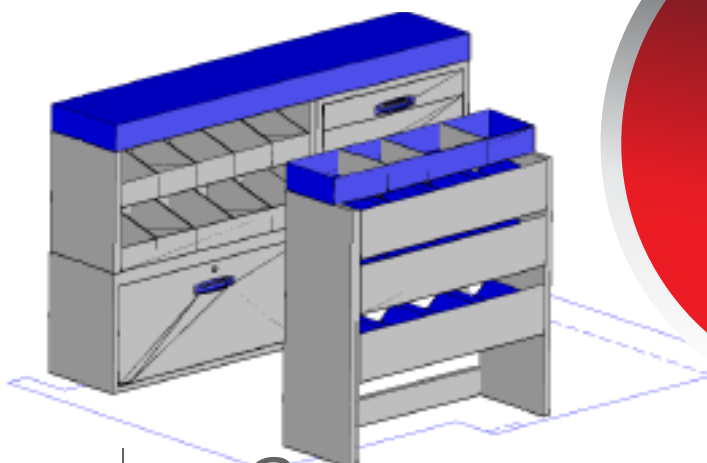

*Een zeer complete bedrijfswageninrichting aan de chauff.zijde o.a. kofferklem , materiaalvakken, ladekast 100,140,170mm lade ,  
Onderbouw met klep sluiting*

*Aan bijr.zijde o.a. onderbouw met klep , lade/kofferkast 2lade100,1 koffer 66mm , 2 ligger t.b.v. systainer,bakken rek , bergbak  
Passend in o.a. opel vivaro,renault trafic , nissan primastar*

*Afm chauff zijde B x D x H in mm = 1774 x 360 x 1065mm*

*Afm bijr.zijde B x D x H in mm = 1014 x 360 x 1020mm*

**PROMOPRIJS:**

**€ 2026,-**

**INCL. GRATIS MONTAGE**