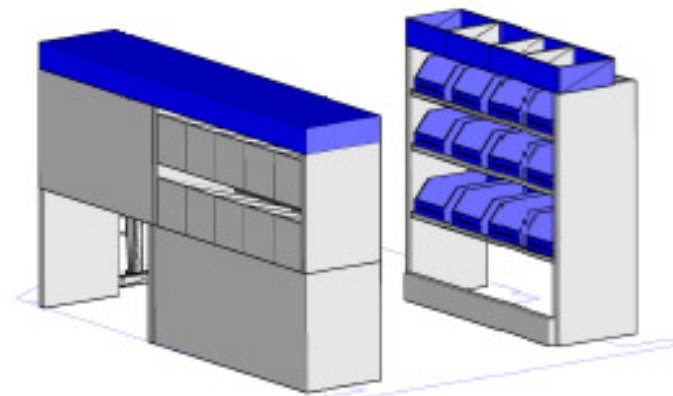

*Een zeer complete bedrijfswageninrichting aan de chauff.zijde o.a. kofferklem , materiaalvakken, ladekast 100,140,170mm lade ,  
Onderbouw met klep sluiting*

*Aan bijr.zijde o.a. onderbouw met klep , lade/kofferkast 2lade100,1 koffer 66mm , 2 ligger t.b.v. systainer,bakken rek , bergbak  
Passend in o.a. opel vivaro,renault trafic , nissan primastar*

*Afm chauff zijde B x D x H in mm = 1774 x 360 x 1065mm*

*Afm bijr.zijde B x D x H in mm = 1014 x 360 x 1020mm*

**PROMOPRIJS:**

**€ 2026,-**

**INCL. GRATIS MONTAGE**