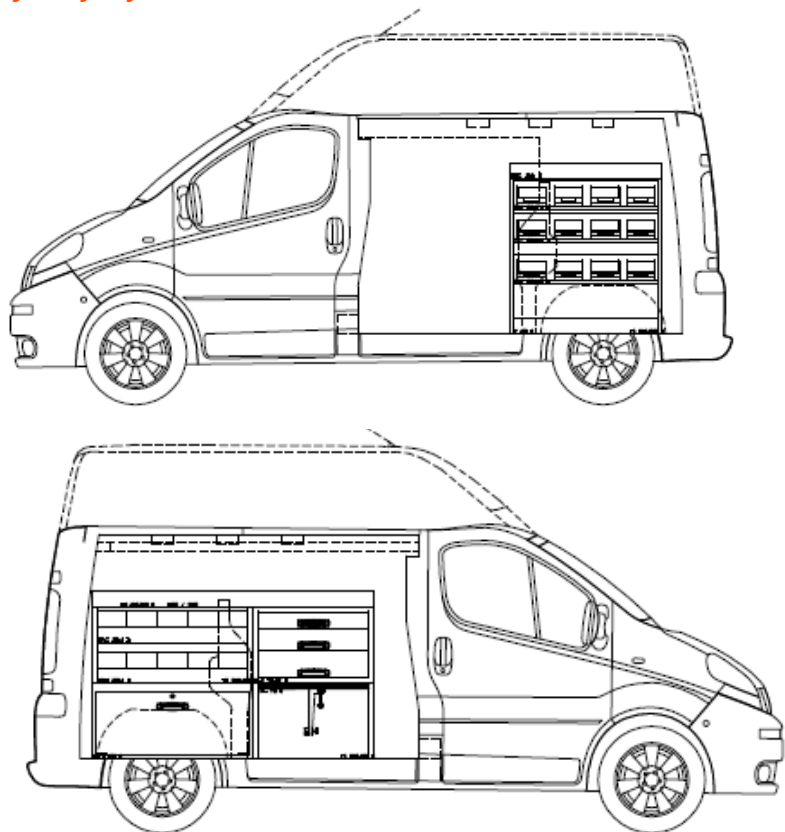

*Een zeer complete bedrijfswageninrichting aan de chauff.zijde o.a. kofferklem , materiaalvakken, ladekast 100,140,170mm lade ,  
Onderbouw met klep sluiting*

*Aan bijr.zijde o.a. onderbouw met klep , lade/kofferkast 2lade100,1 koffer 66mm , 2 ligger t.b.v. systainer,bakken rek , bergbak  
Passend in o.a. opel vivaro,renault trafic , nissan primastar*

*Afm chauff zijde B x D x H in mm = 1774 x 360 x 1065mm*

*Afm bijr.zijde B x D x H in mm = 1014 x 360 x 1020mm*

**PROMOPRIJS:**

**€ 2026,-**

**INCL. GRATIS MONTAGE**